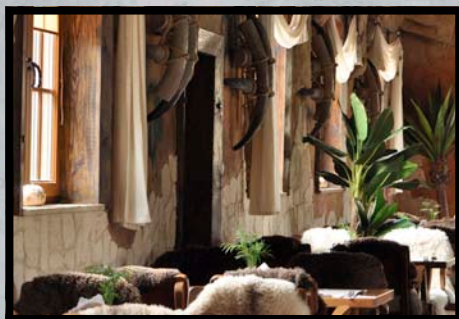

OFERTA DLA FIRM